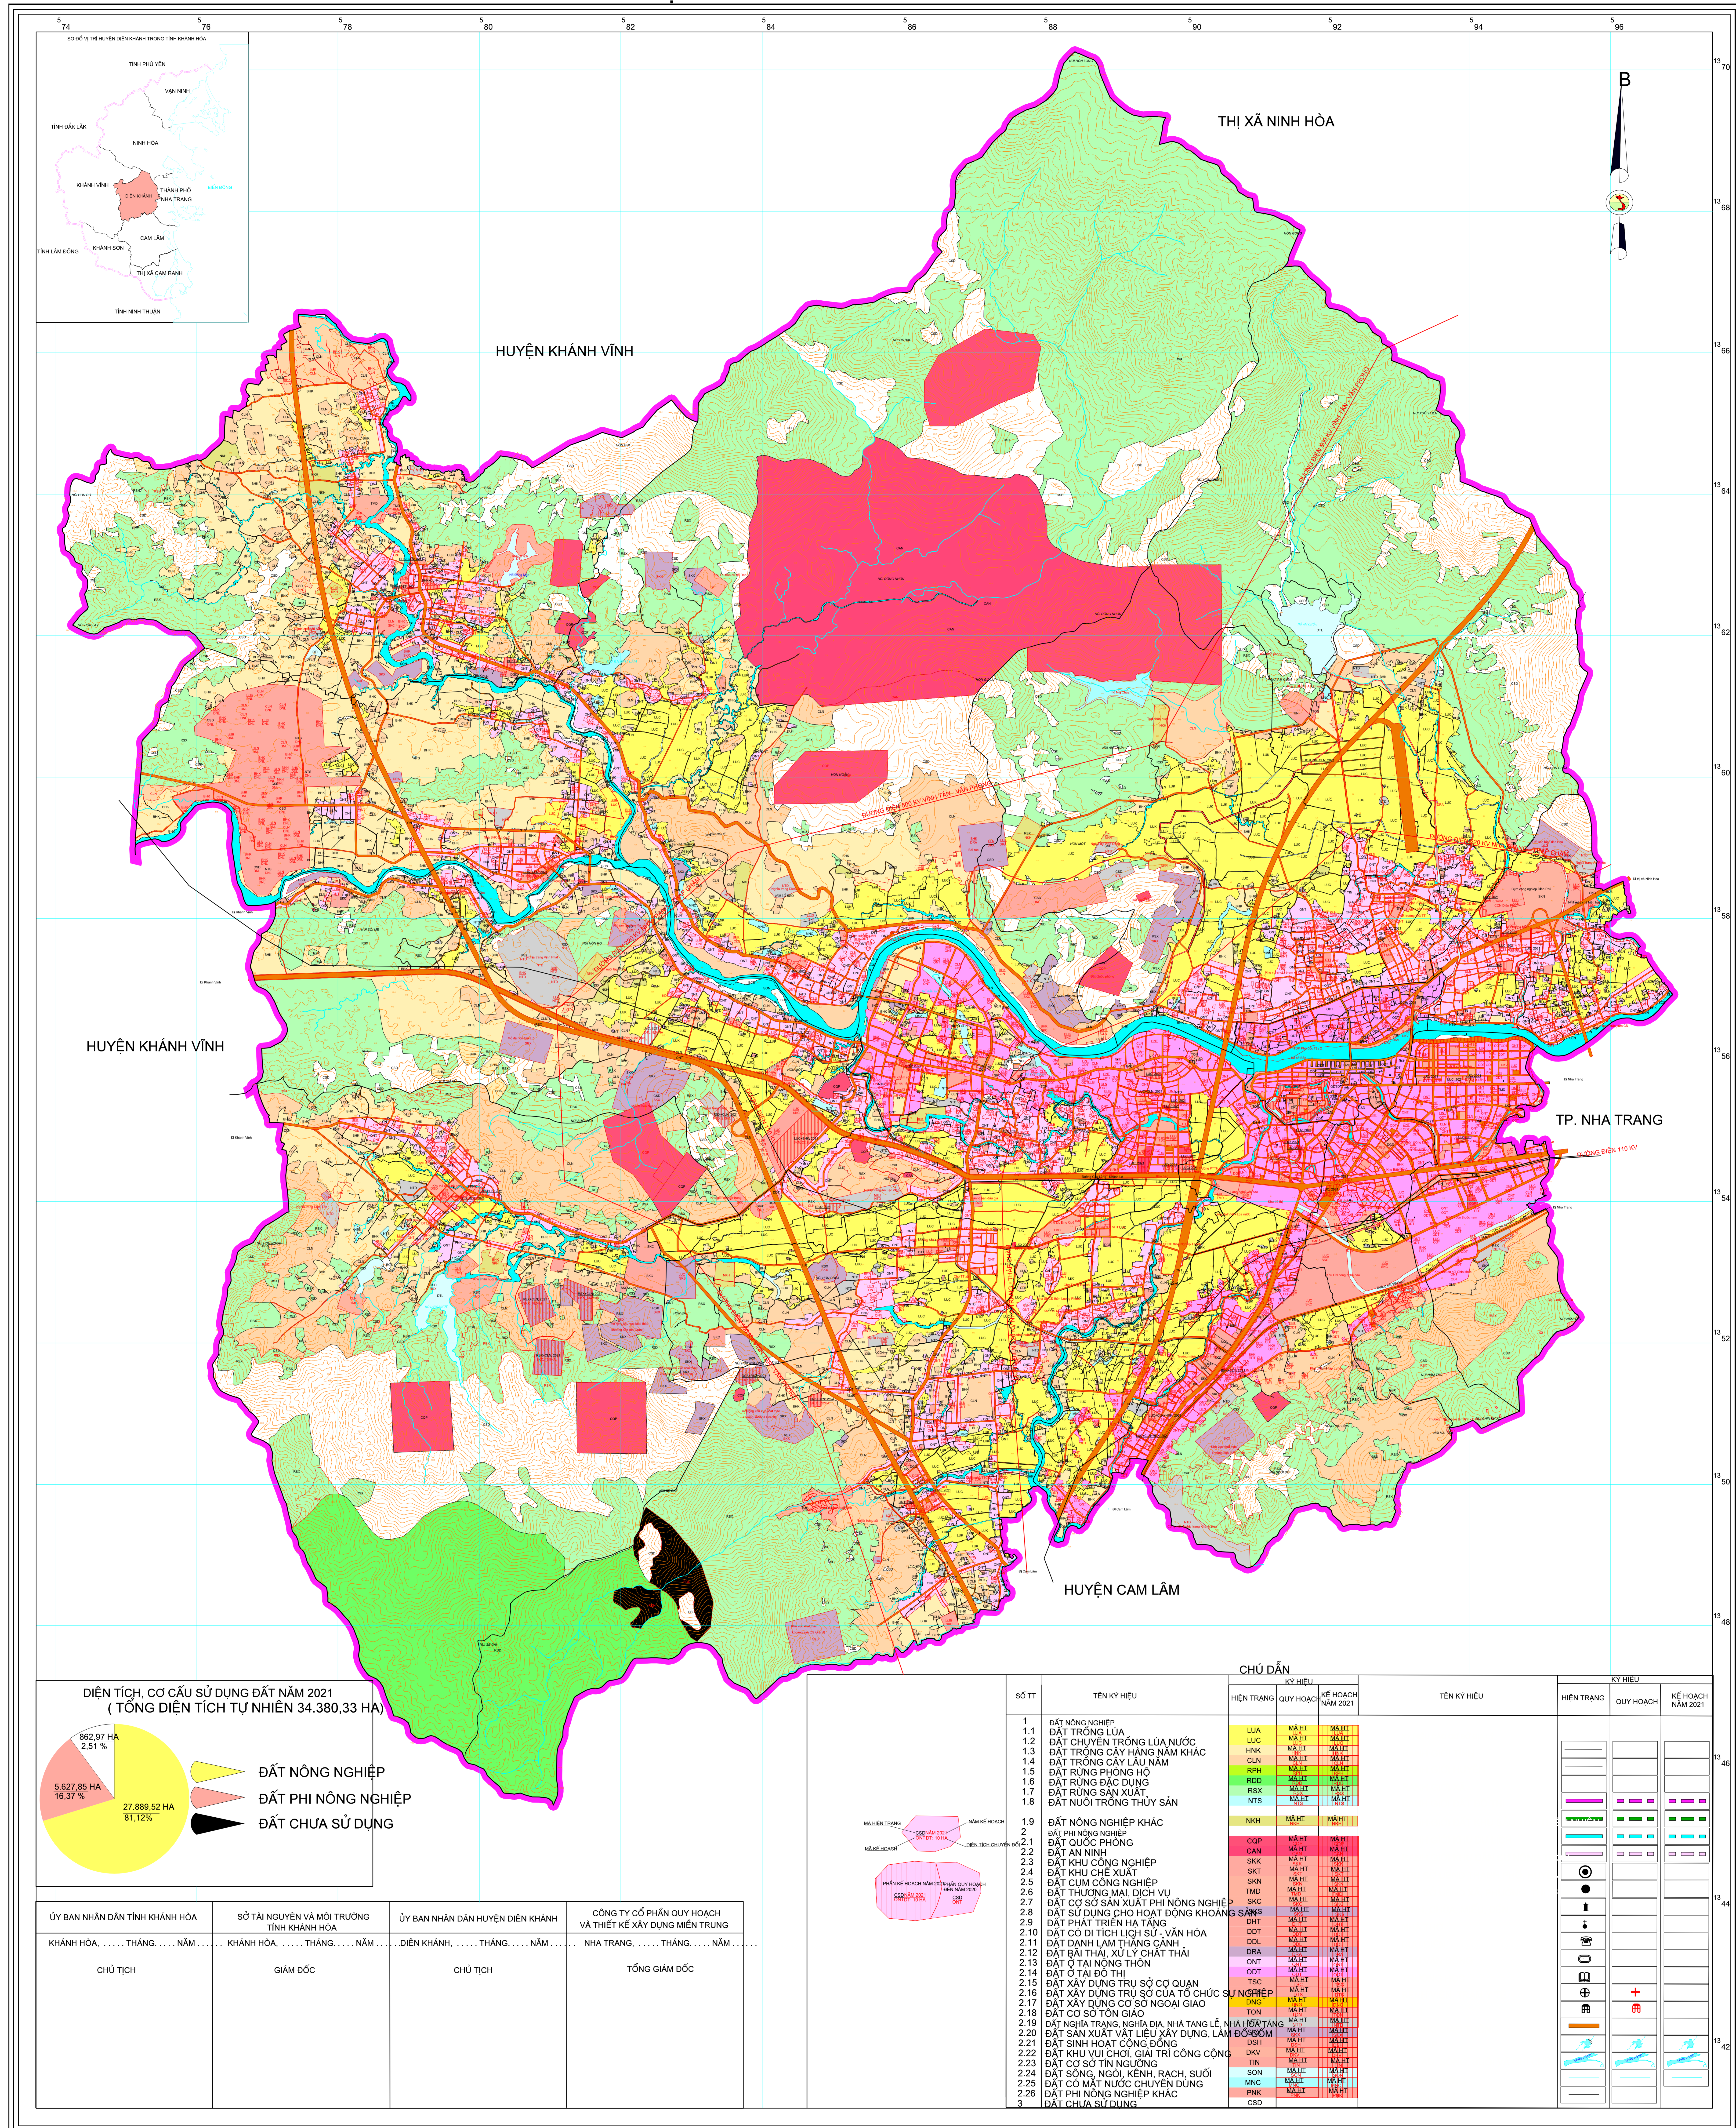

BẢN ĐỒ KẾ HOẠCH SỬ DỤNG ĐẤT NĂM 2021

HUYỆN DIỄN KHÁNH - TỈNH KHÁNH HÒA

ỦY BAN NHÂN DÂN TỈNH KHÁNH HÒA KHÁNH HÒA THÁNG NĂM CHỦ TỊCH	SỞ TÀI NGUYÊN VÀ MÔI TRƯỜNG TỈNH KHÁNH HÒA KHÁNH HÒA THÁNG NĂM GIÁM ĐỐC	ỦY BAN NHÂN DÂN HUYỆN DIỄN KHÁNH DIỄN KHÁNH THÁNG NĂM CHỦ TỊCH	CÔNG TY CỔ PHẦN QUY HOẠCH VÀ THIẾT KẾ XÂY DỰNG MIỀN TRUNG NHA TRANG THÁNG NĂM TỔNG GIÁM ĐỐC
---	---	--	---

NGUỒN TÀI LIỆU: BẢN ĐỒ ĐIỀU CHỈNH QUY HOẠCH SỬ DỤNG ĐẤT ĐẾN NĂM 2020 - CÁC LOẠI BẢN ĐỒ KHÁC

TỶ LỆ 1 : 25000

ĐƠN VỊ XÂY DỰNG TÀI LIỆU: CÔNG TY CỔ PHẦN QUY HOẠCH VÀ THIẾT KẾ XÂY DỰNG MIỀN TRUNG