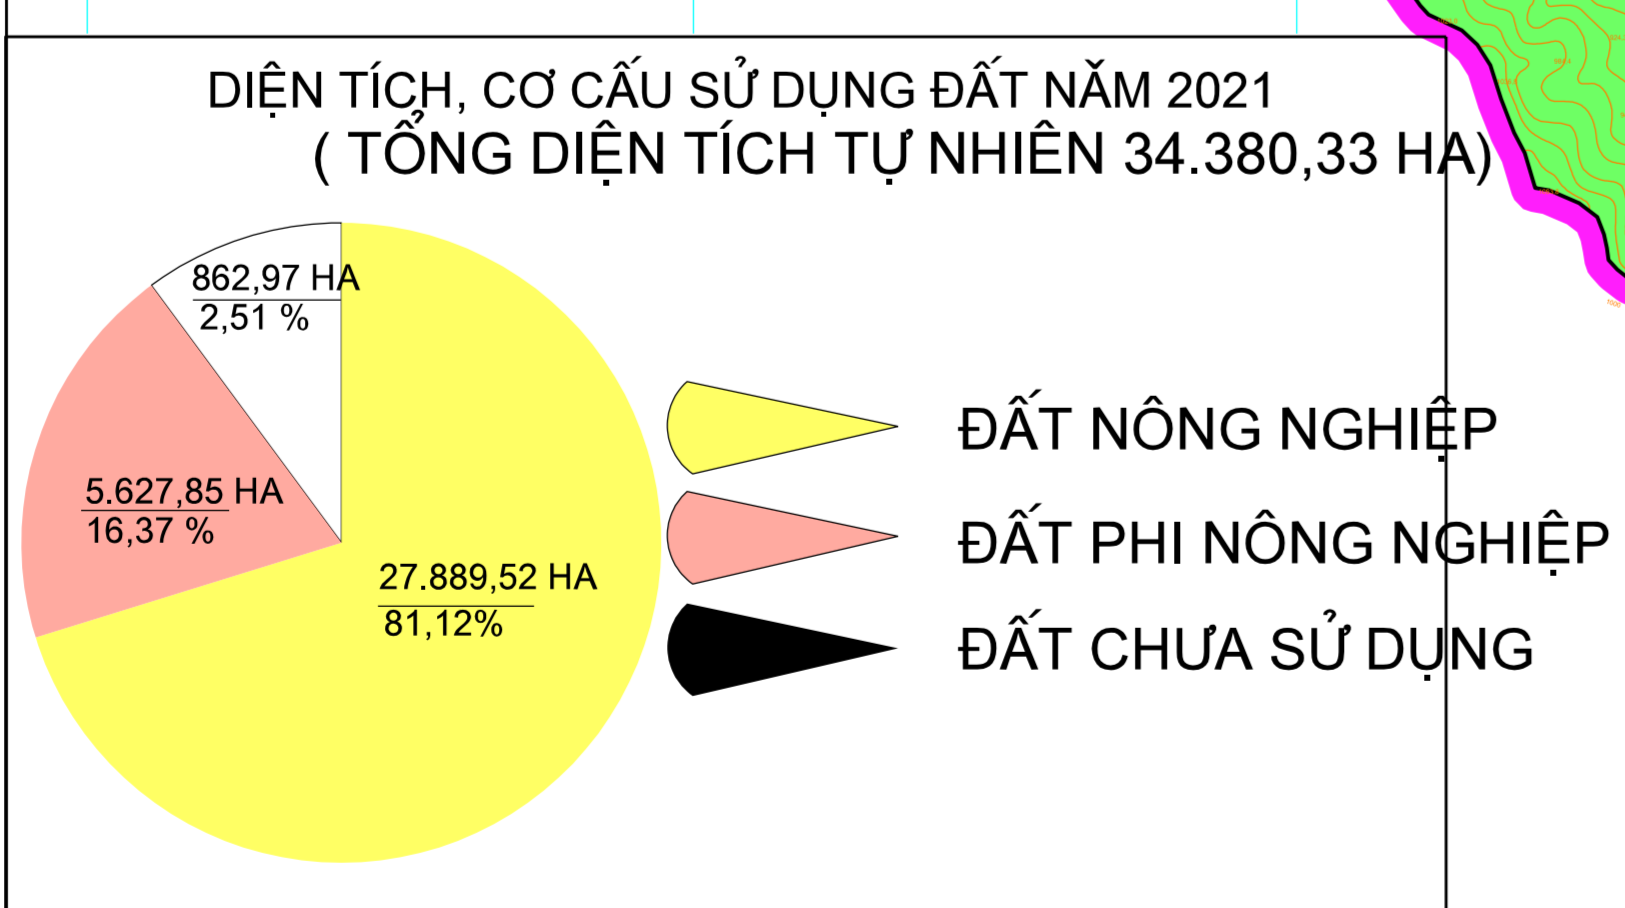

BẢN ĐỒ KẾ HOẠCH SỬ DỤNG ĐẤT NĂM 2021

HUYỆN DIỄN KHÁNH - TỈNH KHÁNH HÒA

ỦY BAN NHÂN DÂN TỈNH KHÁNH HÒA KHÁNH HÒA THÁNG NĂM CHỦ TỊCH	SỞ TÀI NGUYÊN VÀ MÔI TRƯỜNG TỈNH KHÁNH HÒA KHÁNH HÒA THÁNG NĂM GIÁM ĐỐC	ỦY BAN NHÂN DÂN HUYỆN DIỄN KHÁNH DIỄN KHÁNH THÁNG NĂM CHỦ TỊCH	CÔNG TY CỔ PHẦN QUY HOẠCH VÀ THIẾT KẾ XÂY DỰNG MIỀN TRUNG NHA TRANG THÁNG NĂM TỔNG GIÁM ĐỐC
---	---	--	---

NGUỒN TÀI LIỆU: BẢN ĐỒ ĐIỀU CHỈNH QUY HOẠCH SỬ DỤNG ĐẤT ĐẾN NĂM 2020 - CÁC LOẠI BẢN ĐỒ KHÁC

TỶ LỆ 1 : 25000

ĐƠN VỊ XÂY DỰNG TÀI LIỆU: CÔNG TY CỔ PHẦN QUY HOẠCH VÀ THIẾT KẾ XÂY DỰNG MIỀN TRUNG