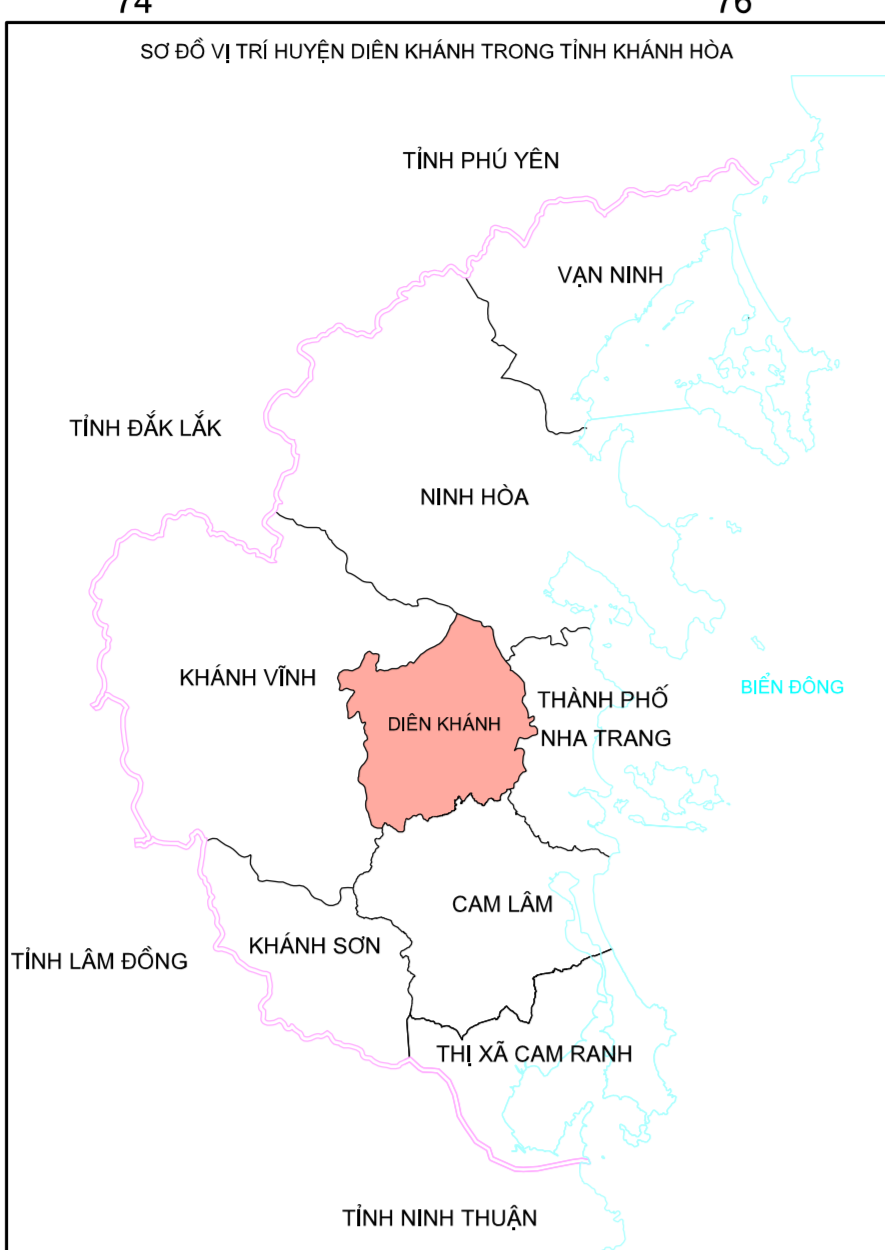

BẢN ĐỒ KẾ HOẠCH SỬ DỤNG ĐẤT NĂM 2021

HUYỆN DIỄN KHÁNH - TỈNH KHÁNH HÒA

ỦY BAN NHÂN DÂN TỈNH KHÁNH HÒA KHÁNH HÒA THÁNG NĂM CHỦ TỊCH	SỞ TÀI NGUYÊN VÀ MÔI TRƯỜNG TỈNH KHÁNH HÒA KHÁNH HÒA THÁNG NĂM GIÁM ĐỐC	ỦY BAN NHÂN DÂN HUYỆN DIỄN KHÁNH DIỄN KHÁNH THÁNG NĂM CHỦ TỊCH	CÔNG TY CỔ PHẦN QUY HOẠCH VÀ THIẾT KẾ XÂY DỰNG MIỀN TRUNG NHA TRANG THÁNG NĂM TỔNG GIÁM ĐỐC
---	---	--	---

NGUỒN TÀI LIỆU: BẢN ĐỒ ĐIỀU CHỈNH QUY HOẠCH SỬ DỤNG ĐẤT ĐẾN NĂM 2020 - CÁC LOẠI BẢN ĐỒ KHÁC

TỶ LỆ 1 : 25000

ĐƠN VỊ XÂY DỰNG TÀI LIỆU: CÔNG TY CỔ PHẦN QUY HOẠCH VÀ THIẾT KẾ XÂY DỰNG MIỀN TRUNG